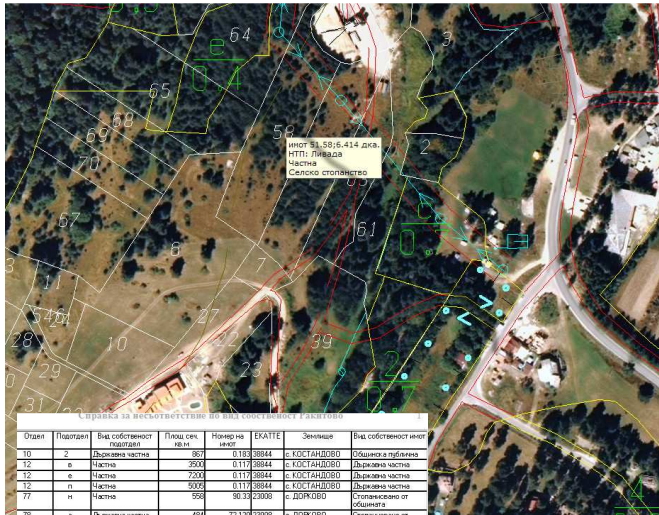

ГОРИ; ИМОТИ; ГЕОДАНИИ;GPS

ВЕКТОРИ; РАСТЕРИ; ТАБЛИЦИ

СОФТУЕР ЗА УПРАВЛЕНИЕ НА ГОРСКИ ТЕРИТОРИИ