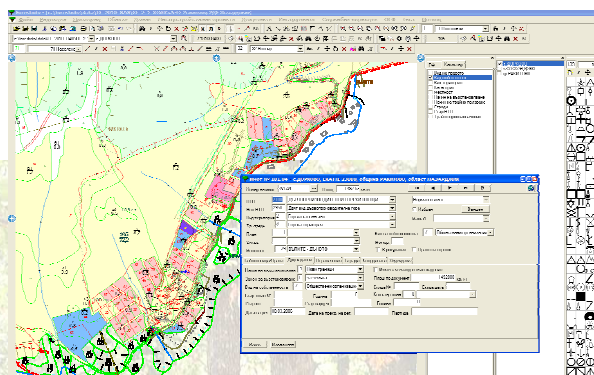

КАКВО ОЩЕ ?

Сечение на имоти и подотдели и генериране на списъци и регистри

Добавяне на новообразувани имоти по координати или от файл

Георефериране на растерни изображения – добавяне на “задан план” - ортофотокарти, топографски карти, архивни планове

Създаване и поддържане на служебен и личен географски фотоархив