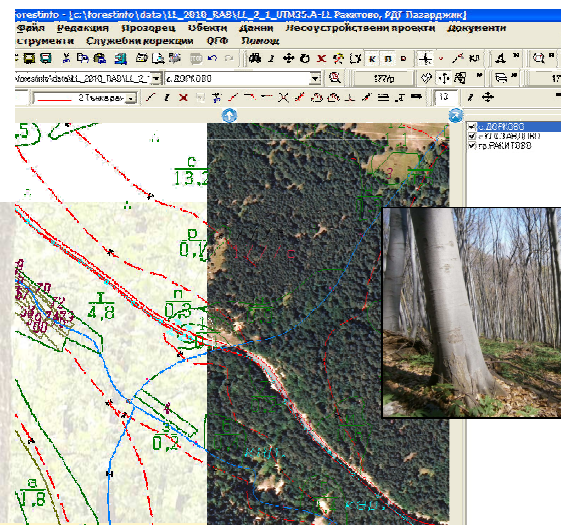

2014

- Модул “СОРТИМЕНТИРАНЕ”
- Обединяване на обекти в обща База Данни

2015

- Модул “КАРНЕТИ-МАРКИРАНЕ”
- Мобилна версия
- Пространствени анализи, моделиране

2016

- Мониторингов модул
- WEB услуги
- Национална горска информационна система